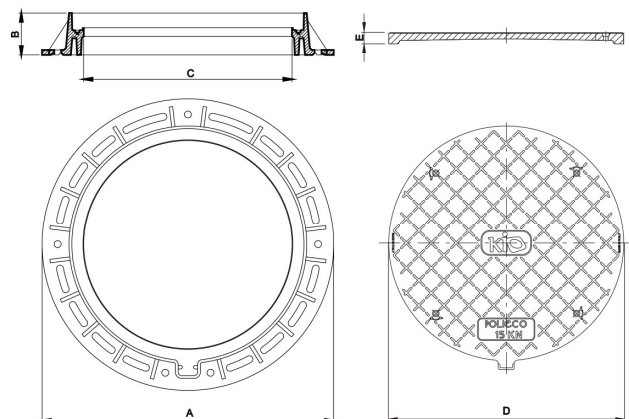

KLASS A 15kN | Ø 800 ümar

Kinext™ kaevuluuk libisemiskindla pealiskattega.
Toodetud vastavalt ISO 9001:2008 ja ISO 14001:2004
koormusklassiga 15kN.
Markeeritud „koormusklassi“ ja tootja nimega.

Toote eelised:
kergekaalulisus
korrosioonikindlus
madal müratase
elektriliselt mittejuhtiv / isolaator
varguskindlus
keskkonna kaitse

Toode sisaldab:
Ümar raam komposiitmaterjalist, väline
diameeter Ø 840 mm; ankurdamise avad
paigalduseks..
Ümmargune luuk Kinext™ komposiitmaterjalist.
Lisavõimalusena luugi lukustussüsteem.
Lisavõimalusena luugi personaliseerimine.

KIRJELDUS	A (mm)	B (mm)	C (mm)	D (mm)	E (mm)	Kaal (kg)
KIO 800 A15	Ø840	101	Ø600	Ø665	30	6,5