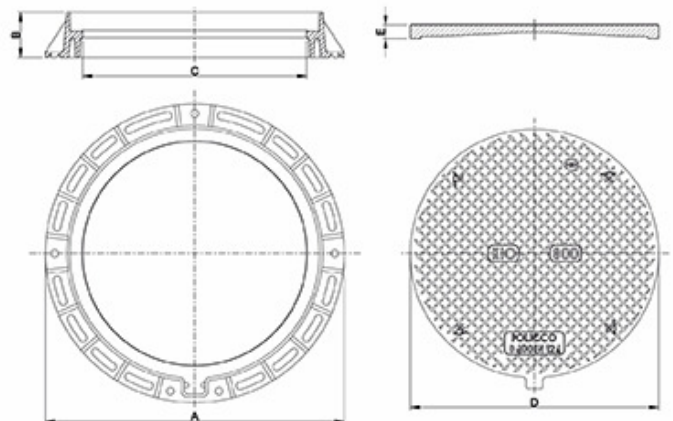

## KLASS C250 | Ø 800 ümar

#### Toode sisaldab:

- Ümar raam komposiitmaterjalist, väline diameeter Ø 800 mm; ankurdamise avad paigalduseks..
- Ümmargune luuk Kinext™ komposiitmaterjalist.
- Lisavõimalusena luugi lukustussüsteem.
- Lisavõimalusena luugi personaliseerimine.
- Erinevad värvivõimalused.

KIRJELDUS	A (mm)	B (mm)	C (mm)	D (mm)	E (mm)	Kaal (kg)
<b>KIO 800 C250</b>	Ø800	107	Ø600	Ø665	36	21.5